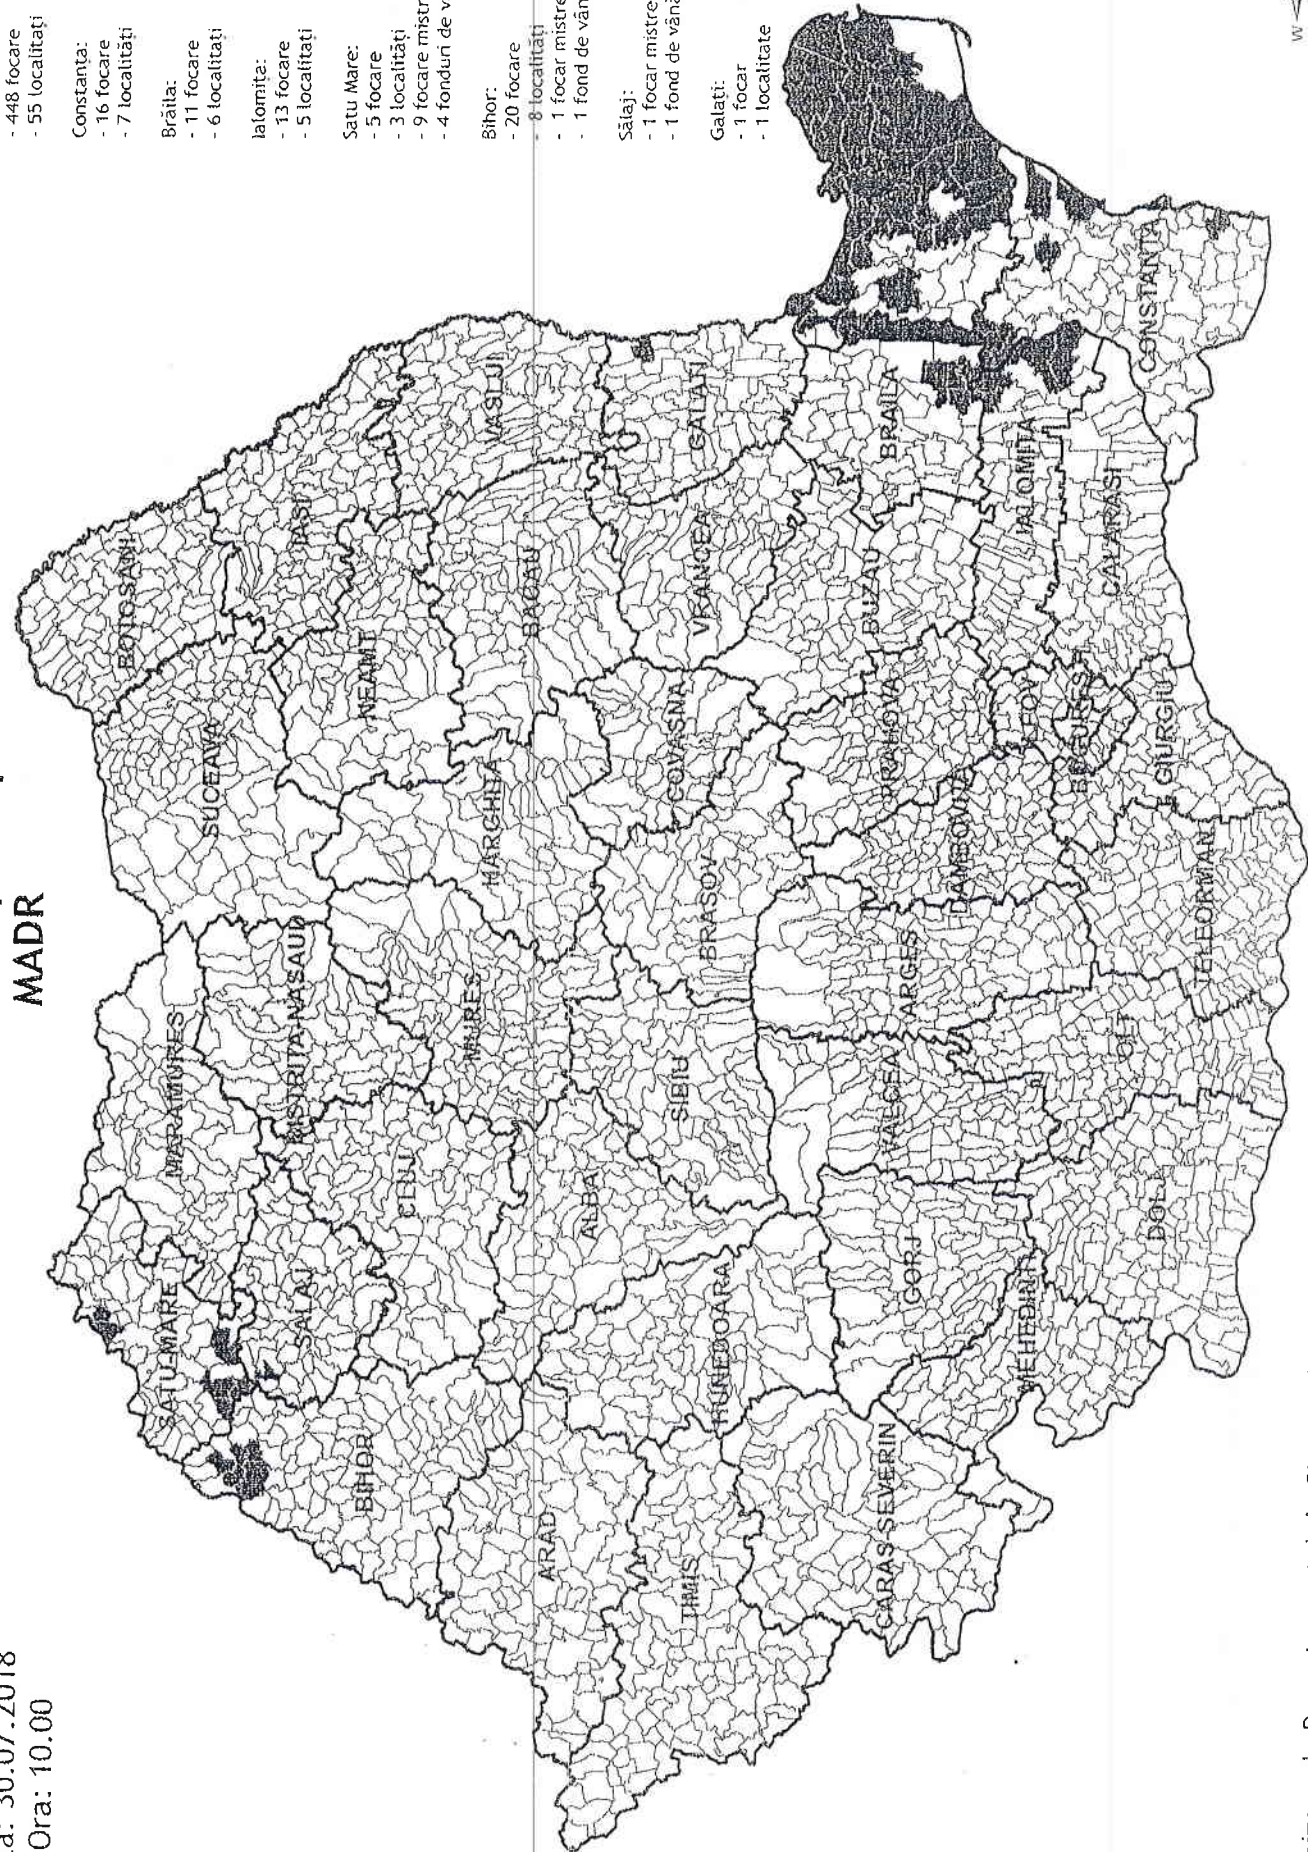

Harta zonelor afectate de pesta porcină africană MADR

Data: 30.07.2018
Ora: 10.00

- Tulcea:
 - 448 focare
 - 55 localități
- Constanța:
 - 16 focare
 - 7 localități
- Brăila:
 - 11 focare
 - 6 localități
- Ialomița:
 - 13 focare
 - 5 localități
- Satu Mare:
 - 5 focare
 - 3 localități
 - 9 focare mistreț
 - 4 fonduri de vânătoare
- Bihor:
 - 20 focare
 - 8 localități
 - 1 focar mistreț
 - 1 fond de vânătoare
- Sălaj:
 - 1 focar mistreț
 - 1 fond de vânătoare
- Galati:
 - 1 focar
 - 1 localitate