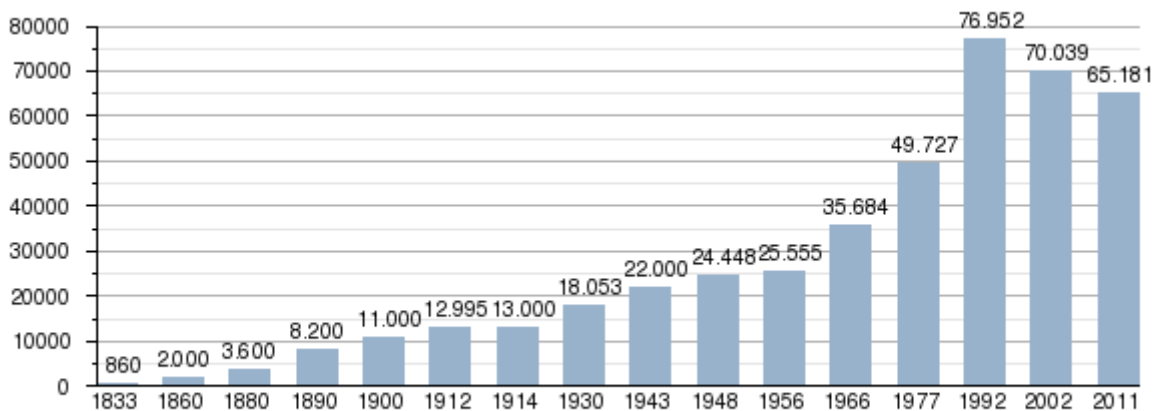

Demografie

Conform recensământului efectuat la 1 iulie 2012, populația municipiului Călărași se ridică la 72.322 de locuitori.

Evoluție istorică

- 1833: 860 locuitori
- 1860: 2000 locuitori
- 1880: 3600 locuitori
- 1890: 8200 locuitori
- 1900: 11000 locuitori
- 1914: 13000 locuitori
- 1943: 22000 locuitori
- 1992: 76952 locuitori
- 2002: 70039 locuitori

Municipiul Călărași este una din așezările urbane ale țării care a avut o dinamică relativ ridicată a populației până în anul 1989. În curs de peste 65 de ani, populația lui a crescut de 4 ori. Cu o întrerupere de 10 ani, ritmul mediu anual de creștere a fost de 2-3%. Cea mai intensă creștere s-a realizat în perioada de după 1956, până în anul 1989, ritmul de creștere anual depășind 3,0%. Începând cu anul 1995, numărul populației începe să scadă.

În anul 1989, populația stabilă (care avea reședința în Călărași) era la peste 76.000 locuitori dintre care cca. 3.400 locuiau flotant (4,5%). La jumătatea anului 1990, după ce regimul stabilirii de domiciliu s-a modificat, în Călărași mai erau doar 1.500 flotanți (2% din populație).

Evoluția populației la recensăminte:

Date recensăminte. Grafică realizată de Wikipedia.